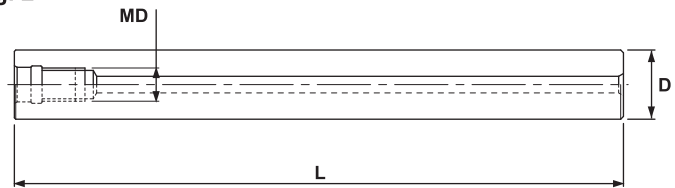

METRIC

Super Diemaster

MODULAR HEAD HOLDER

(carbide with coolant hole)

MSN Type

Fig. 1

Fig. 2

Specifications

CATALOG NUMBER	STK	DIMENSIONS					FIG.	APPLICABLE HOLDERS
		D	l1	L	d	MD		
MSN-M10-20-S20C	•	19.5	20	80	20	M10	1	SDH-3075-R07-M10 SDH-2200-R07-M10, SDH-2220-R07-M10 SDH-3200-R07-M10, SDH-3220-R07-M10
MSN-M10-40-S20C	•	19.5	40	100	20	M10	1	
MSN-M10-90-S20C	•	19.5	90	150	20	M10	1	
MSN-M12-140-S20C	•	19.5	140	200	20	M10	1	
MSN-M12-25-S25C	•	24	25	90	25	M12	1	SDH-2100-R12-M12, SDH-3100-R10-M12 SDH-2250-R10-M12, SDH-2280-R10-M12 SDH-3250-R07-M12, SDH-3250-R10-M12 SDH-3280-R10-M12
MSN-M12-55-S25C	•	24	55	120	25	M12	1	
MSN-M12-105-S25C	•	24	105	170	25	M12	1	
MSN-M12-155-S25C	•	24	155	220	25	M12	1	
MSN-M16-25-S32C	•	29	25	90	32	M16	1	SDH-2300-R10-M16, SDH-2320-R12-M16, SDH-3320-R10-M16 SDH-2350-R12-M16, SDH-3350-R10-M16, SDH-2400-R12-M16 SDH-3300-R10-M16, SDH-4300-R10-M16, SDH-3125-R12-M16 SDH-4125-R10-M16, SDH-4320-R10-M16, SDH-3350-R12-M16 SDH-4350-R10-M16, SDH-4400-R12-M16, SDH-4150-R12-M16 SDH-5150-R10-M16, SDH-5420-R10-M16
MSN-M16-55-S32C	•	29	55	120	32	M16	1	
MSN-M16-105-S32C	•	29	105	170	32	M16	1	
MSN-M16-155-S32C	•	29	155	220	32	M16	1	
MSN-M16-195-S32C	•	29	195	260	32	M16	1	