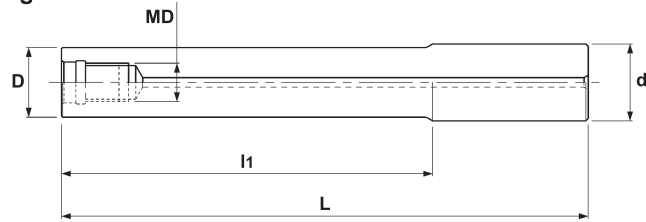

METRIC

Super Diemaster

MODULAR HEAD HOLDER

(carbide with coolant hole)

MSN Type

Fig. 1

Fig. 2

Specifications

CATALOG NUMBER	STK	DIMENSIONS					FIG.	APPLICABLE HOLDERS
		D	l1	L	d	MD		
MSN-M10-20-S20C	•	19.5	20	80	20	M10	1	SDH-3075-R07-M10 SDH-2200-R07-M10, SDH-2220-R07-M10 SDH-3200-R07-M10, SDH-3220-R07-M10
MSN-M10-40-S20C	•	19.5	40	100	20	M10	1	
MSN-M10-90-S20C	•	19.5	90	150	20	M10	1	
MSN-M12-140-S20C	•	19.5	140	200	20	M10	1	
MSN-M12-25-S25C	•	24	25	90	25	M12	1	SDH-2100-R12-M12, SDH-3100-R10-M12 SDH-2250-R10-M12, SDH-2280-R10-M12 SDH-3250-R07-M12, SDH-3250-R10-M12 SDH-3280-R10-M12
MSN-M12-55-S25C	•	24	55	120	25	M12	1	
MSN-M12-105-S25C	•	24	105	170	25	M12	1	
MSN-M12-155-S25C	•	24	155	220	25	M12	1	
MSN-M16-25-S32C	•	29	25	90	32	M16	1	SDH-2300-R10-M16, SDH-2320-R12-M16, SDH-3320-R10-M16 SDH-2350-R12-M16, SDH-3350-R10-M16, SDH-2400-R12-M16 SDH-3300-R10-M16, SDH-4300-R10-M16, SDH-3125-R12-M16 SDH-4125-R10-M16, SDH-4320-R10-M16, SDH-3350-R12-M16 SDH-4350-R10-M16, SDH-4400-R12-M16, SDH-4150-R12-M16 SDH-5150-R10-M16, SDH-5420-R10-M16
MSN-M16-55-S32C	•	29	55	120	32	M16	1	
MSN-M16-105-S32C	•	29	105	170	32	M16	1	
MSN-M16-155-S32C	•	29	155	220	32	M16	1	
MSN-M16-195-S32C	•	29	195	260	32	M16	1	